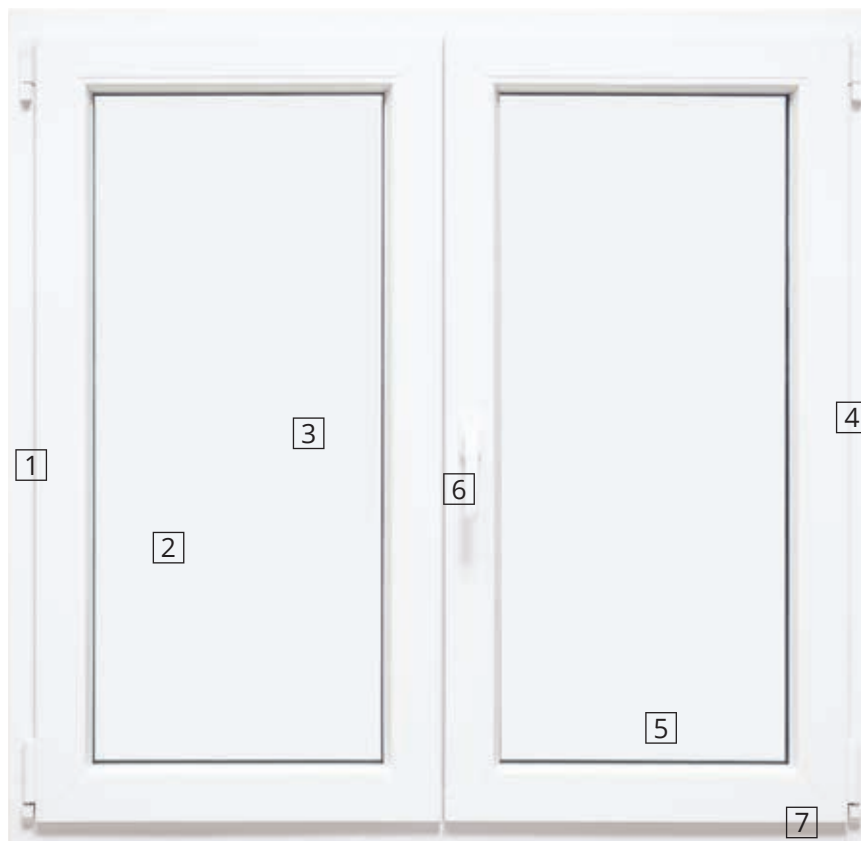

SARA76

Longevità. Personalità. Tecnologia.

La finestra SARA76 offre tutti i vantaggi dei moderni serramenti in una combinazione di design e proporzioni perfette del profilo. Questa finestra soddisfa gli odierni requisiti con uno sguardo al futuro per le proprietà funzionali e strutturali dei valori di isolamento ed ecosostenibilità.

0.82 W/(m²K)

47 dB

 ISOLAMENTO TERMICO
0.82 W/(m²K)

 ABBATTIMENTO ACUSTICO
47 dB

**100% RICICLABILI
GARANZIA 5 ANNI**

- 1** Profilo in PVC a 5 camere, spessore da 76 mm
- 2** Dimensioni massime dell'anta: 1000 x 2500 mm
- 3** Vetro: doppio o triplovetro, da 28 mm o 48 mm
- 4** Guarnizioni: 2 di battuta +1 sotto al pacco vetri
- 5** Pacco vetri con canalina in alluminio o canalina calda
- 6** Sistemi antieffrazione possono essere integrati a richiesta
- 7** Opzione: telaio da restauro con aletta da 60 mm

Abbinamento di forme e colori modulati ai tuoi gusti. Una varietà di realizzazioni, tra cui: arcate e varie finiture con tante possibilità estetiche

Colori: bianco, effetto legno, effetto metallico o bicolore

Scelta vetri: stratificati, temperati, antieffrazione, 4 stagioni, decorativi

Svariate forme e colori delle maniglie e dei copricerniere, cerniere a scomparsa

Guarnizioni di colore grigio o nero

Griglie di ventilazione inserite nel vetro o nel profilo